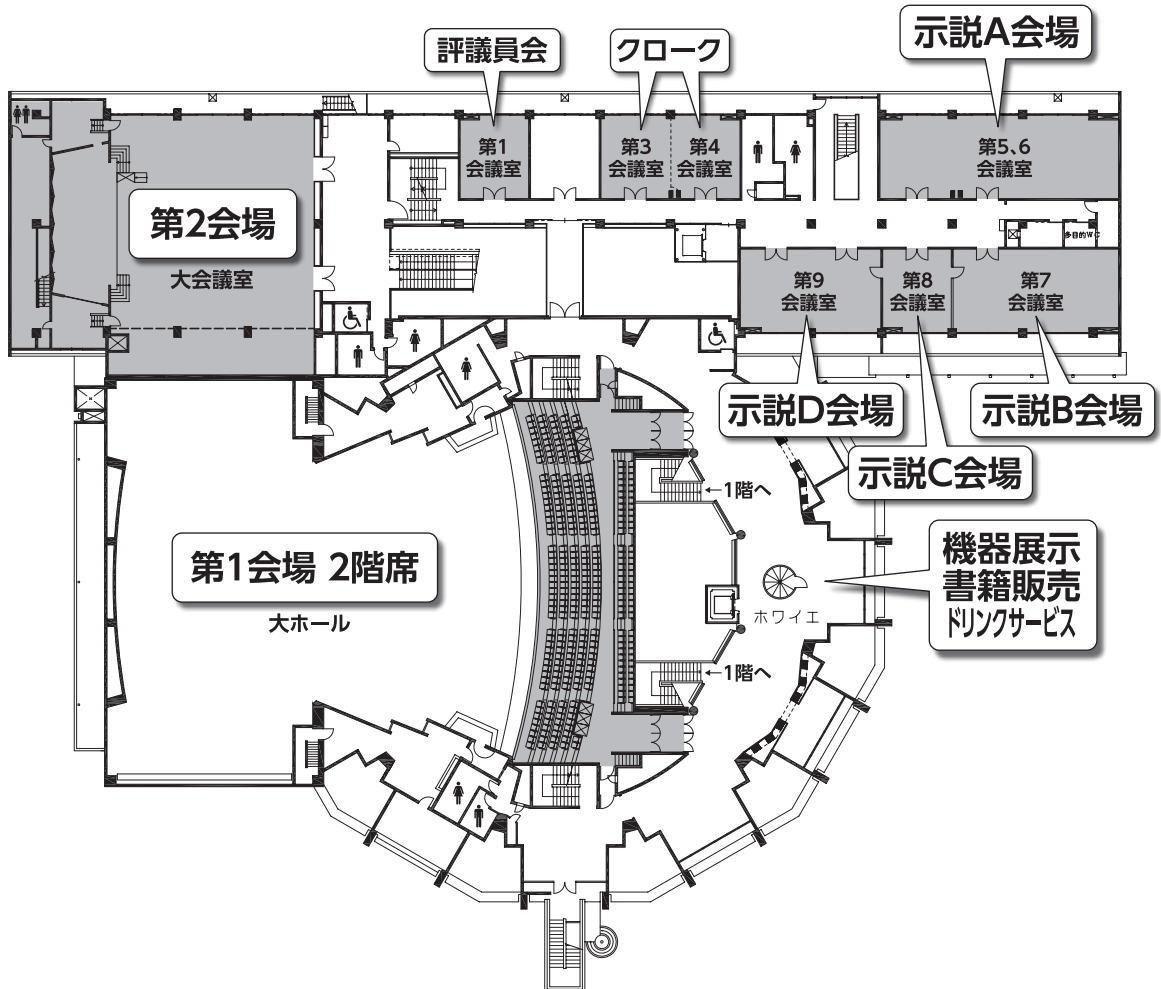

交通案内

電車でお越しの方

飛行機でお越しの方

会場案内(市民会館崇城大学ホール)

1階

2階

会場案内(熊本市国際交流会館)

6階