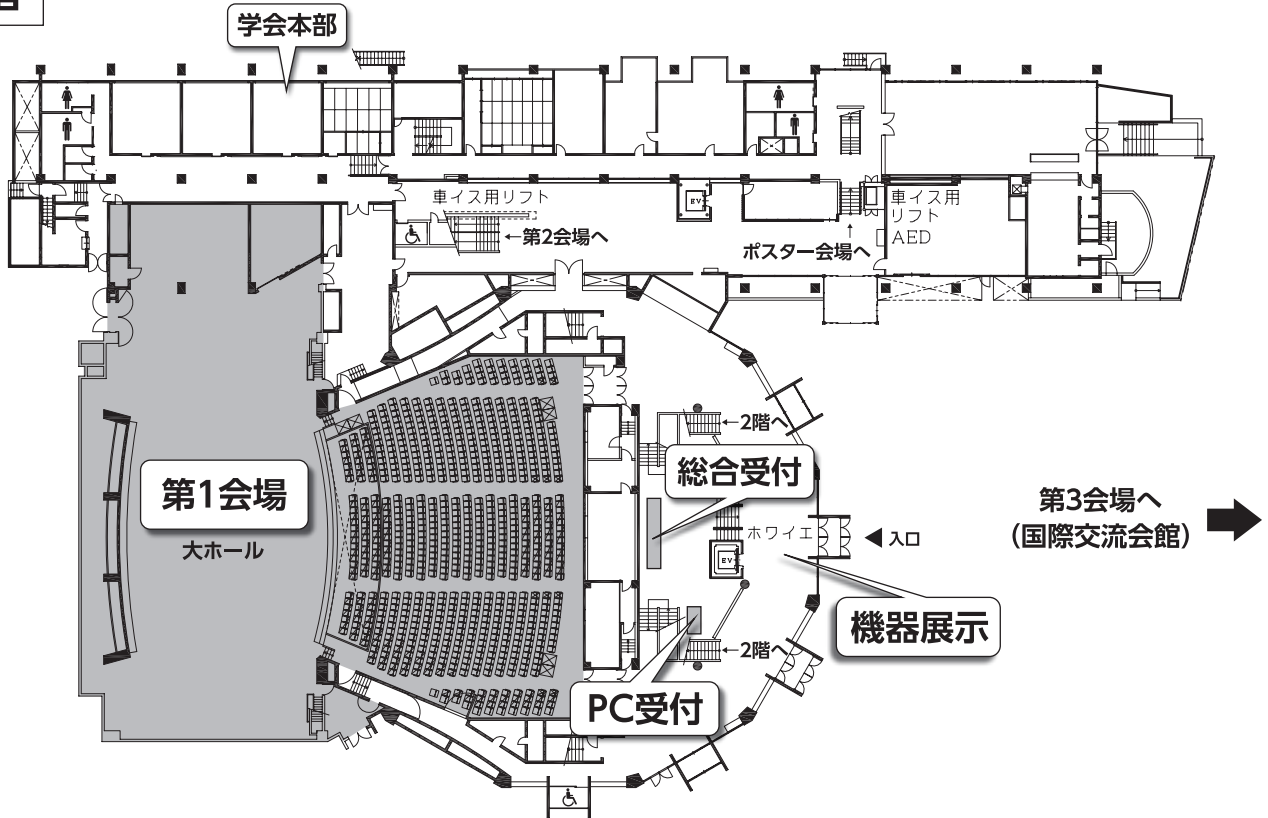

交通案内

電車でお越しの方

飛行機でお越しの方

会場案内(市民会館崇城大学ホール)

1階

2階

会場案内(熊本市国際交流会館)

6階