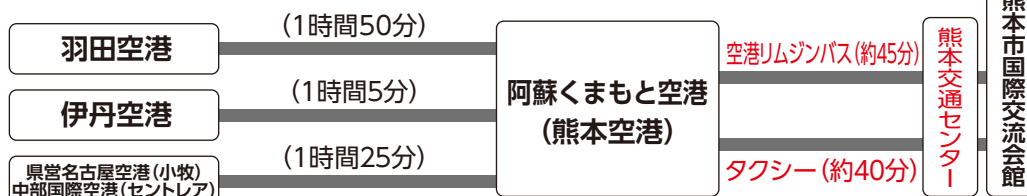

交通案内

電車でお越しの方

飛行機でお越しの方

会場案内(市民会館崇城大学ホール)

1階

2階

会場案内(熊本市国際交流会館)

6階