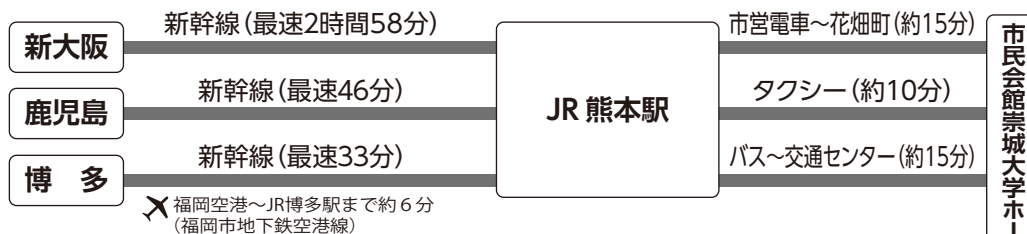

交通案内

電車でお越しの方

飛行機でお越しの方

会場案内(市民会館崇城大学ホール)

1階

2階

会場案内(熊本市国際交流会館)

6階